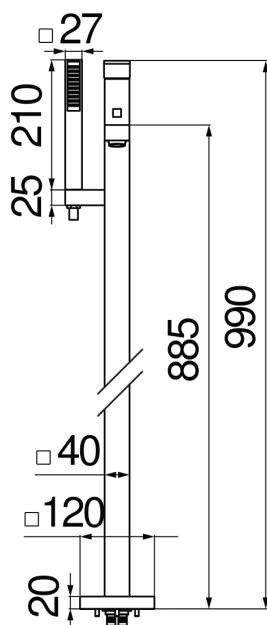

SPECIFICHE

Parte esterna monocomando a 2 vie

Velvet black

Aeratore anticalcare M 28 x 1

Deviatore con ritorno automatico

Supporto doccetta fisso

Doccetta monogetto e flessibile 150 cm

Limitatore di portata con freno al 50%

Imballo: 110,5 x 44 x 17,5 cm / 0,08509 m³ / 14 kg

DIAGRAMMA DI PORTATA: ACQUA CALDA/FREDDA

DIAGRAMMA DI PORTATA: ACQUA MISCELATA