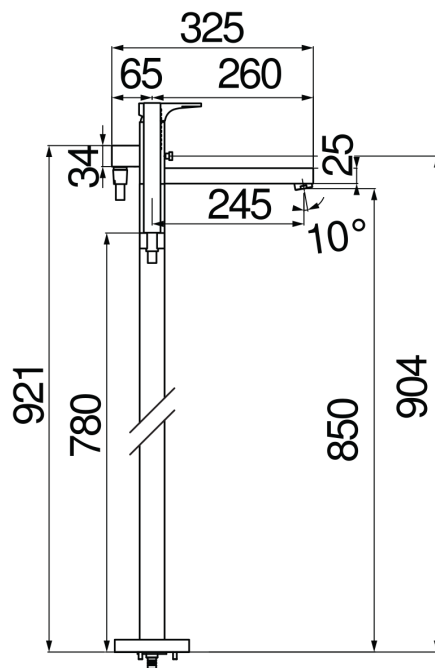

SPECIFICHE

Parte esterna monocomando a 2 vie

Velvet black

Aeratore anticalcare M 28 x 1

Deviatore con ritorno automatico

Supporto doccetta fisso

Doccetta monogetto e flessibile 150 cm

Limitatore di portata con freno al 50%

Imballo: 110,5 x 44 x 17,5 cm / 0,08509 m³ / 14 kg

DIAGRAMMA DI PORTATA: ACQUA CALDA/FREDDA

DIAGRAMMA DI PORTATA: ACQUA MISCELATA