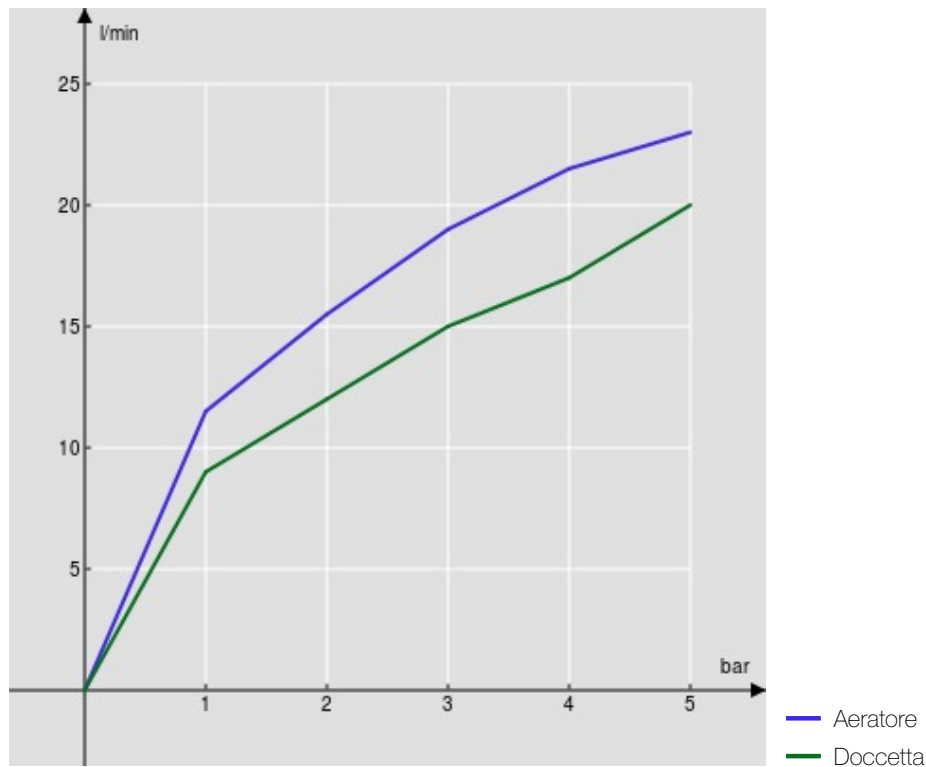

SPECIFICHE

Parte esterna monocomando a 2 vie

Velvet black

Aeratore anticalcare M 28 x 1

Deviatore con ritorno automatico

Supporto doccetta fisso

Doccetta monogetto e flessibile 150 cm

Limitatore di portata con freno al 50%

Imballo: 110,5 x 44 x 17,5 cm / 0,08509 m³ / 14 kg

DIAGRAMMA DI PORTATA: ACQUA CALDA/FREDDA

DIAGRAMMA DI PORTATA: ACQUA MISCELATA